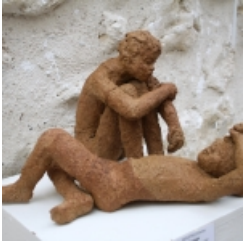

Source URL: <https://www.saint-nom-la-breteche.fr/fr/association/regart-78>